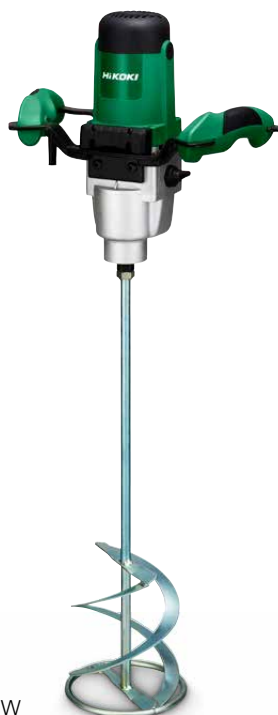

**Mixer
UM16VST2UAZ**

1.600 W - 160 mm -

M14 aansluiting

Compleet met menggarde 160 mm.

205,-

248.05 incl. BTW