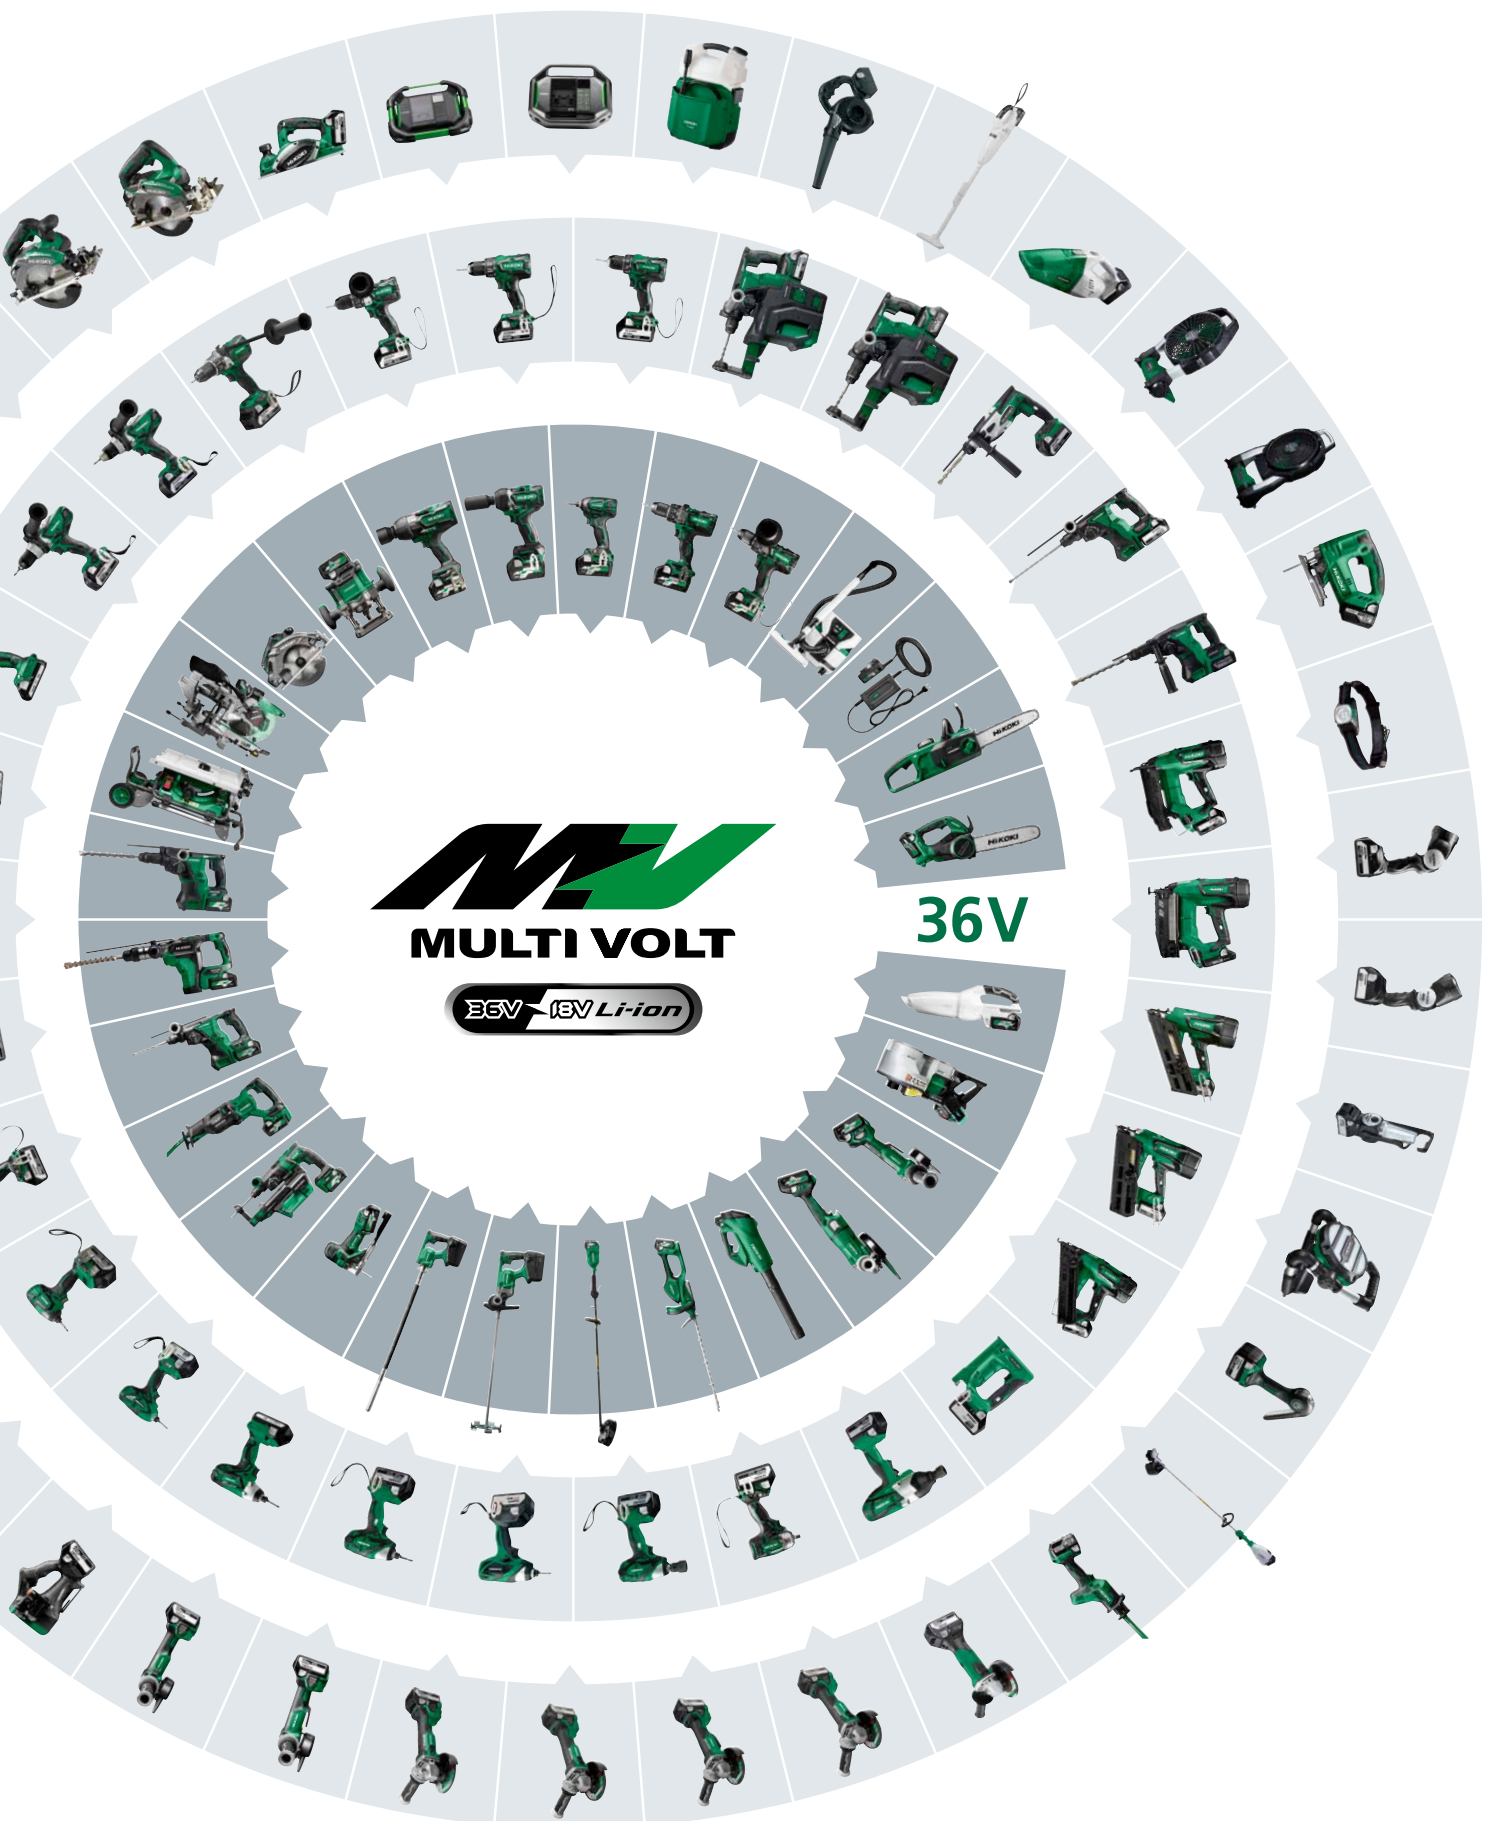

MV
MULTI VOLT

36V Li-ion

36V