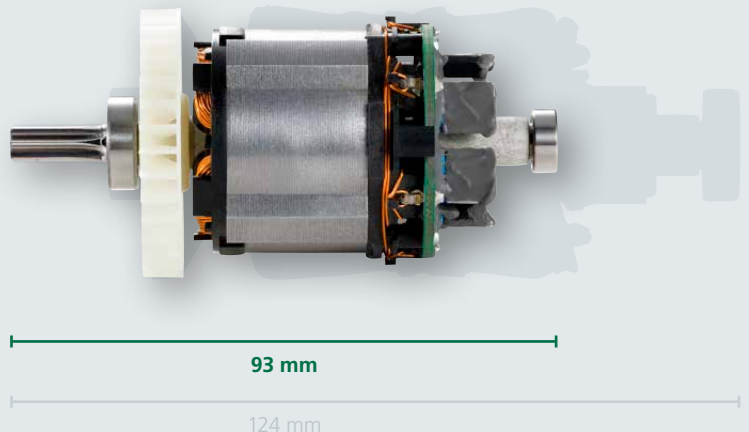

BRUSHLESS

HiKOKI's eigen koolborstelloze motor technologie.

Slim. Duurzaam. Krachtig.

Ervaar een compacte en lichte machine range met zware kracht. Door het aantal bewegende motoronderdelen te verminderen, hebben we de grootte en het gewicht weten te reduceren, maar het vermogen vergroot.

HiKOKI koolborstelloze AC motoren zorgen voor duurzamer werken en een langere levensduur. Zelfs bij intensief gebruik. Er zijn geen koolborstels die vervangen moeten worden en er is geen risico op doorbranding of slijtage. En dankzij een siliconen coating wordt de elektronica beschermd tegen stof. Omdat koolborstelloze motoren een koelere werking hebben, kun je vertrouwen op een stabiele prestatie. Zelfs als er spanningsverlies ontstaat door het gebruik van verlengsnoeren. Het feit dat HiKOKI AC koolborstelloze motoren zijn voorzien van een zeer efficiënte omvormer, maakt ze geschikt voor motorgeneratoren die niet over een omvormer beschikken.

HiKOKI's koolborstelloze motor vergeleken met een conventionele motor.

Machines met een koolborstelloze motor zijn lichter en compacter, dankzij het weglaten van een aantal slijtagegevoelige onderdelen. Dit draagt ook bij aan minder onderhoud en daarbij verlengt het de levensduur van de machine aanzienlijk.