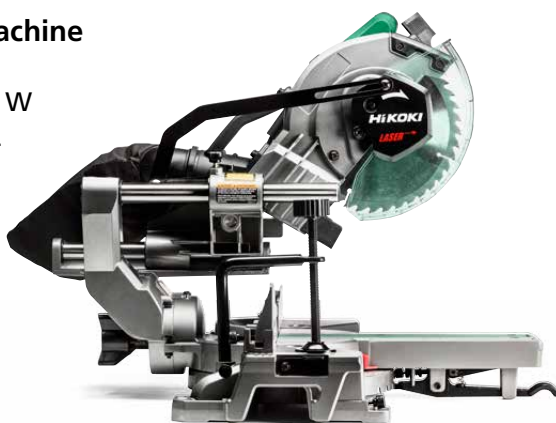

Afkortzaagmachine C8FSHGWAZ

216 mm - 1.100 W

In kartonnen doos.